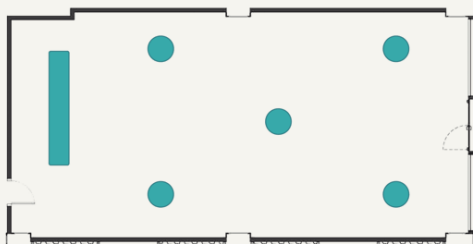

Salón Aneto

112 m2 de superficie y capacidad máxima para 120 personas; cuenta con sistema de domótica regulable.

Equipamiento: pantalla, atril, proyector, micrófono, equipo de audio y flip chart.

M²	CÓCTEL	BANQUETE	TEATRO	ESCUELA
112	110	60	120	80

[SOLICITA PRESUPUESTO](#)

CÓCTEL