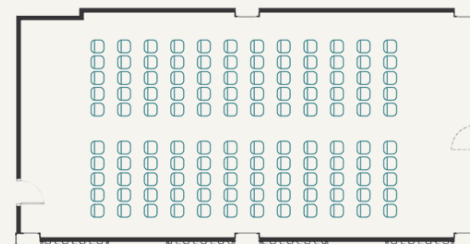

Salón Aneto

112 m2 de superficie y capacidad máxima para 120 personas; cuenta con sistema de domótica regulable.

Equipamiento: pantalla, atril, proyector, micrófono, equipo de audio y flip chart.

M²	CÓCTEL	BANQUETE	TEATRO	ESCUELA
112	110	60	120	80

[SOLICITA PRESUPUESTO](#)

TEATRO