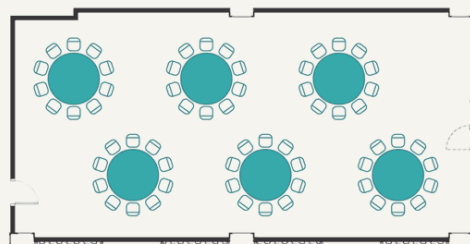

Salón Aneto

112 m2 de superficie y capacidad máxima para 120 personas; cuenta con sistema de domótica regulable.

Equipamiento: pantalla, atril, proyector, micrófono, equipo de audio y flip chart.

M²	CÓCTEL	BANQUETE	TEATRO	ESCUELA
112	110	60	120	80

[SOLICITA PRESUPUESTO](#)

BANQUETE